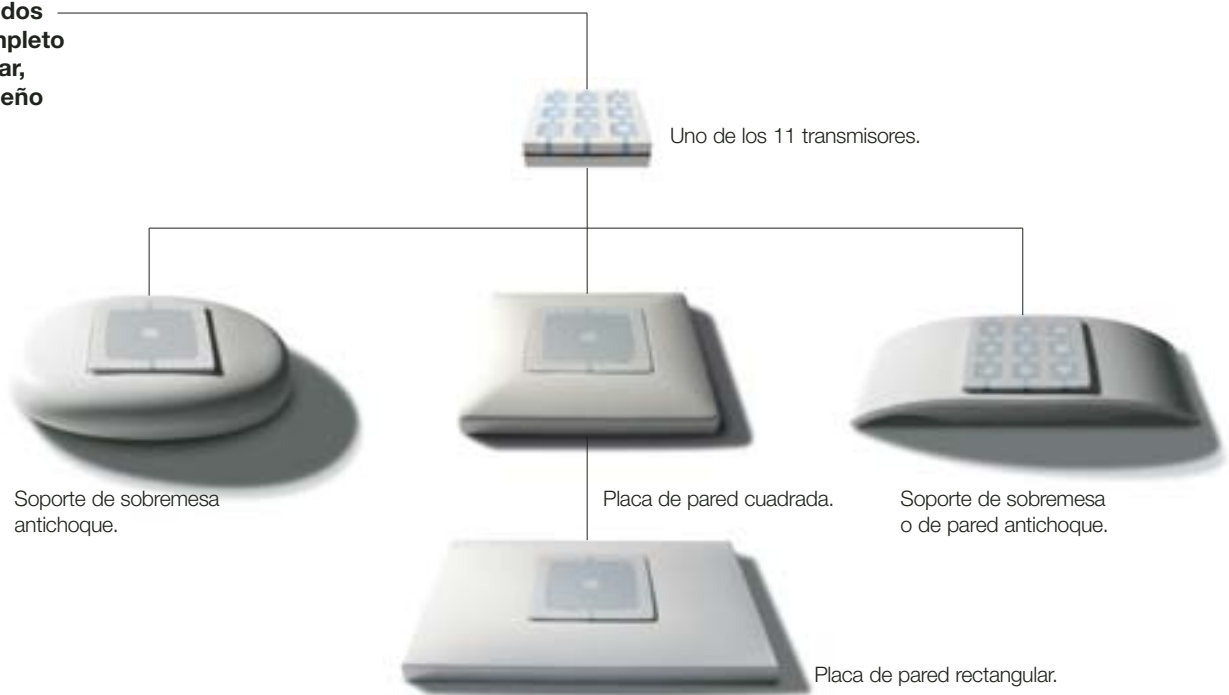

NiceWay Sistema de mandos por radio.

El sistema de mandos por radio más completo y moderno: modular, profesional, de diseño exclusivo.

NiceWay es un sistema de mandos por radio nuevo y completo para controlar, desde cualquier lugar de la casa, toda la gama Nice de automatizaciones para toldos, persianas, puertas y portones de garaje.

Modular

El sistema NiceWay se basa sobre una serie de módulos transmisores que pueden incorporarse en cuatro modelos diferentes de soporte, para crear una gama muy articulada de soluciones a medida. Los módulos, disponibles de 1 a 80 grupos o 240 canales, tienen dimensiones muy pequeñas y son muy cómodos de accionar.

Flexible

Eligiendo entre los diferentes soportes de pared o de sobremesa disponibles, es posible accionar cualquier automatización de la casa y del jardín con total sintonía con los sistemas Nice Ergo, Plano, FloR e VeryVR, (Flo y Smilo sólo con WM240C y WM080G) a 433,92MHz, con los que NiceWay tiene una compatibilidad completa.

Personalizable

Los botones de accionamiento de goma están integrados en la cubierta de los módulos de mando, para proteger la parte electrónica de suciedad y humedad. Ud. podrá utilizar NiceWay desde cualquier lugar de la casa, desde el garaje, la sala, la cocina y el baño.